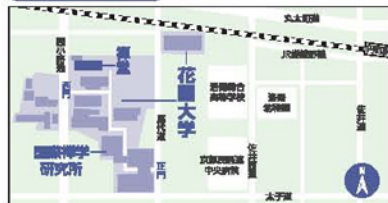

ZEN to you.&you

月曜市民座禅会

会場 花園大学 禅堂

開催日 毎週月曜日 午後六時～午後七時（但し、祝日・八月は休み）

開場 午後五時

参加無料・申込不要

アクセス

京都駅より

・JR嵯峨野線「円町駅」下車、徒歩8分
・市バス26・205「太子道」下車、徒歩5分

阪急西院駅より

・市バス26・27・特27・91・202・203・205
「太子道」下車、徒歩5分

京阪三条駅より

・京都バス63・64・65「西ノ京馬代町（花園大学前）」下車、徒歩2分
・地下鉄東西線「西大路御池駅」下車、徒歩12分

四条烏丸・四条大宮より

・市バス26・91・203「太子道」下車、徒歩5分

お問い合わせ | 花園大学 国際禅学研究所（京都市中京区西ノ京壺ノ内町8-1）
電話：075-823-0585 E-mail:hakuin@hanazono.ac.jp

キャンパスMAP

花園大学

Since 1972 HANAZONO UNIVERSITY